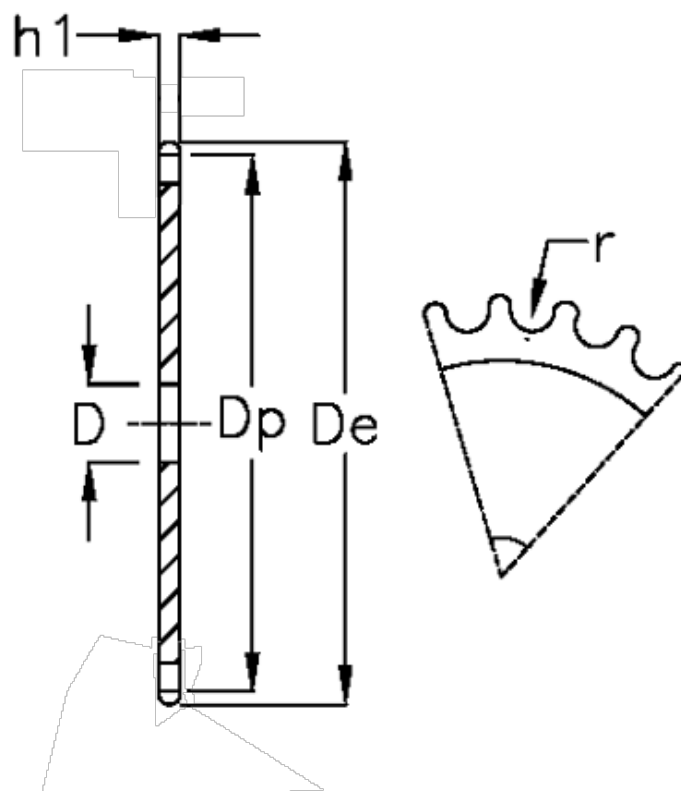

Varenummer: 616021012008
Beskrivelse: Pladehjul 32 B-1 Z=8 simplex

Mål

| | | |
|--------------------|-------------|-------------|
| Antal tænder | = 8 | $r = 29.21$ |
| C | = 6 | |
| D | = 25 | |
| De | = 153.2 | |
| Dp | = 132.74 | |
| For kædebetegnelse | = 32 B-1 | |
| For kæde størrelse | = 2 x 1 1/4 | |
| h1 | = 29.4 | |